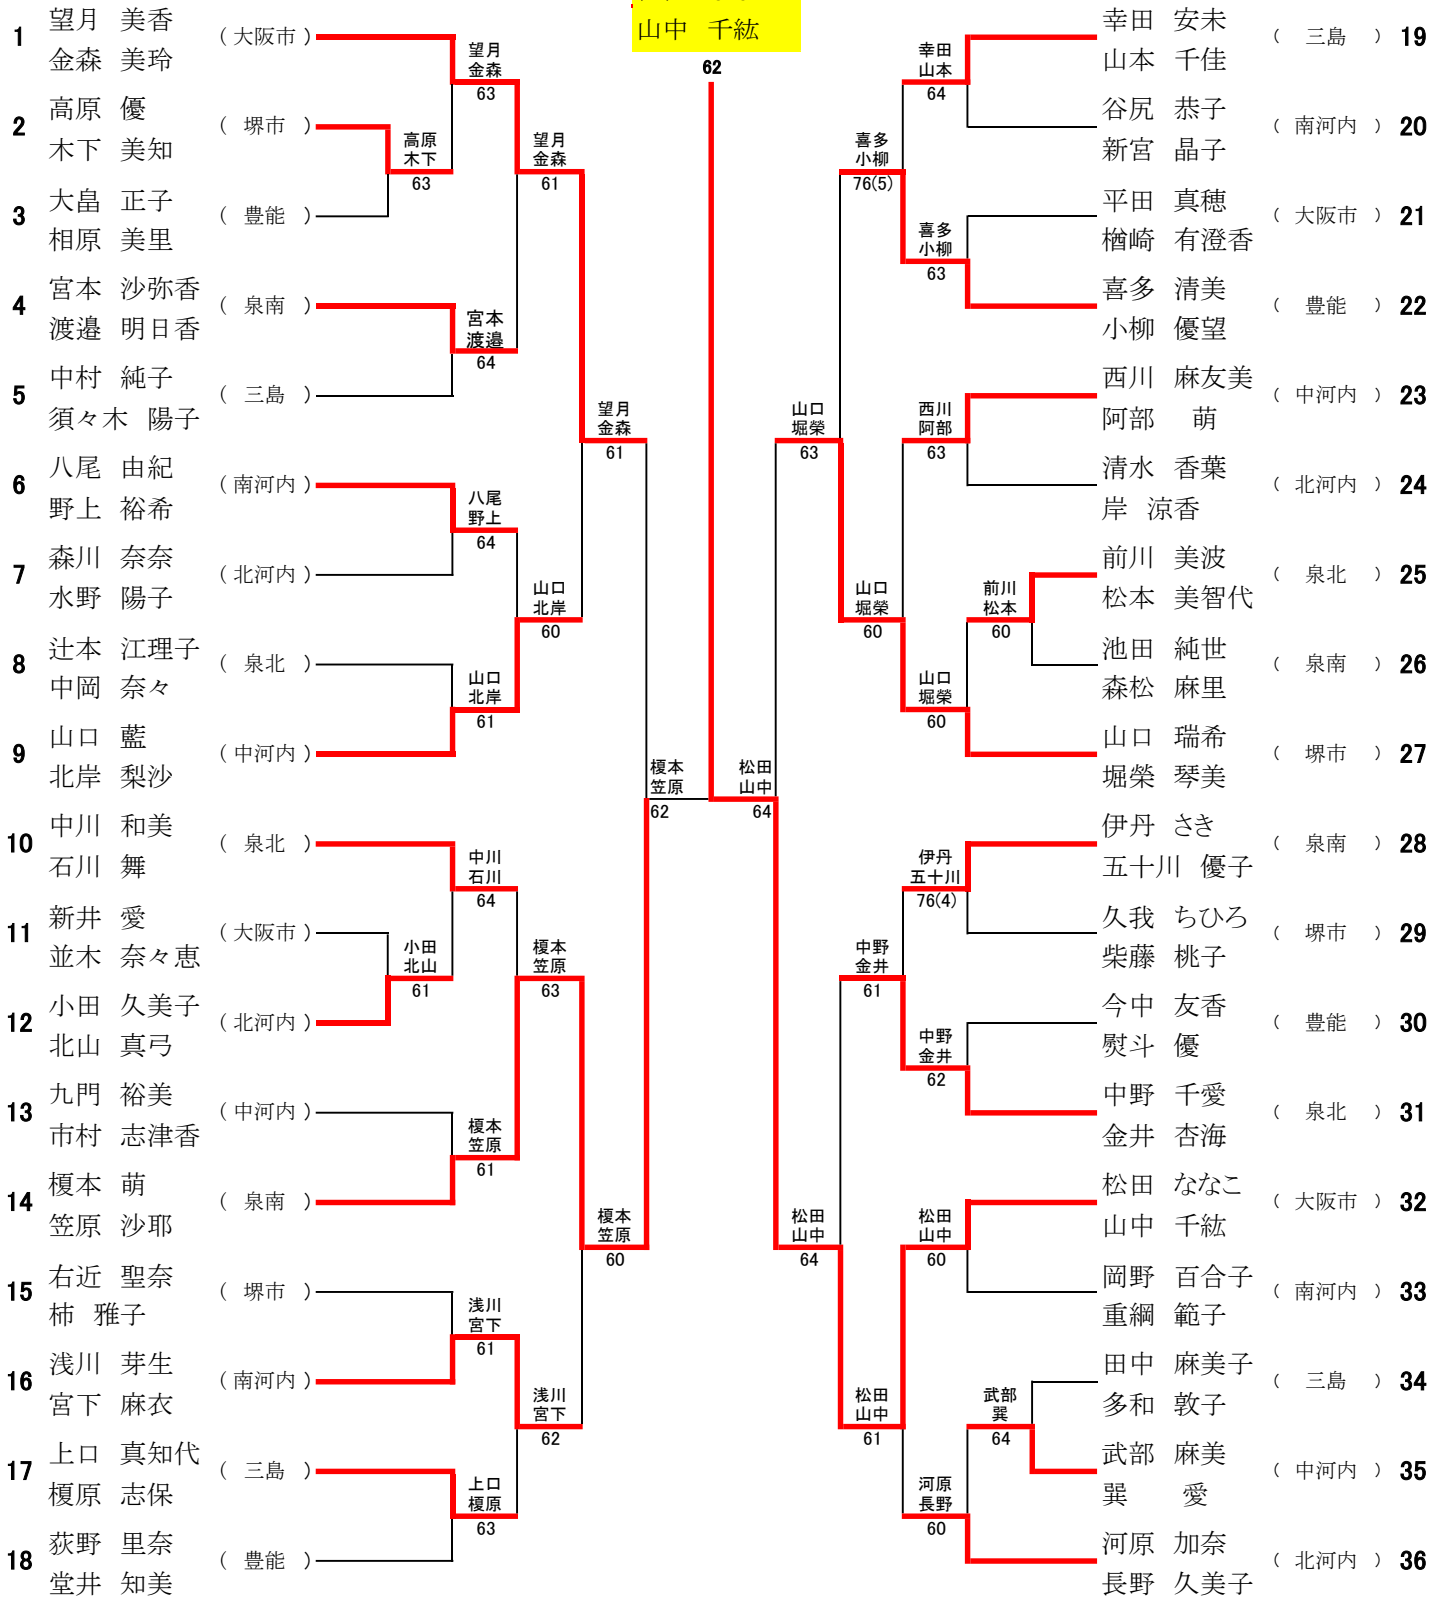

女子・一般ダブルスの部

2024.11.03

松田 ななこ
山中 千紘

女子・45歳以上ダブルスの部

2024.11.03

女子・55歳以上ダブルスの部