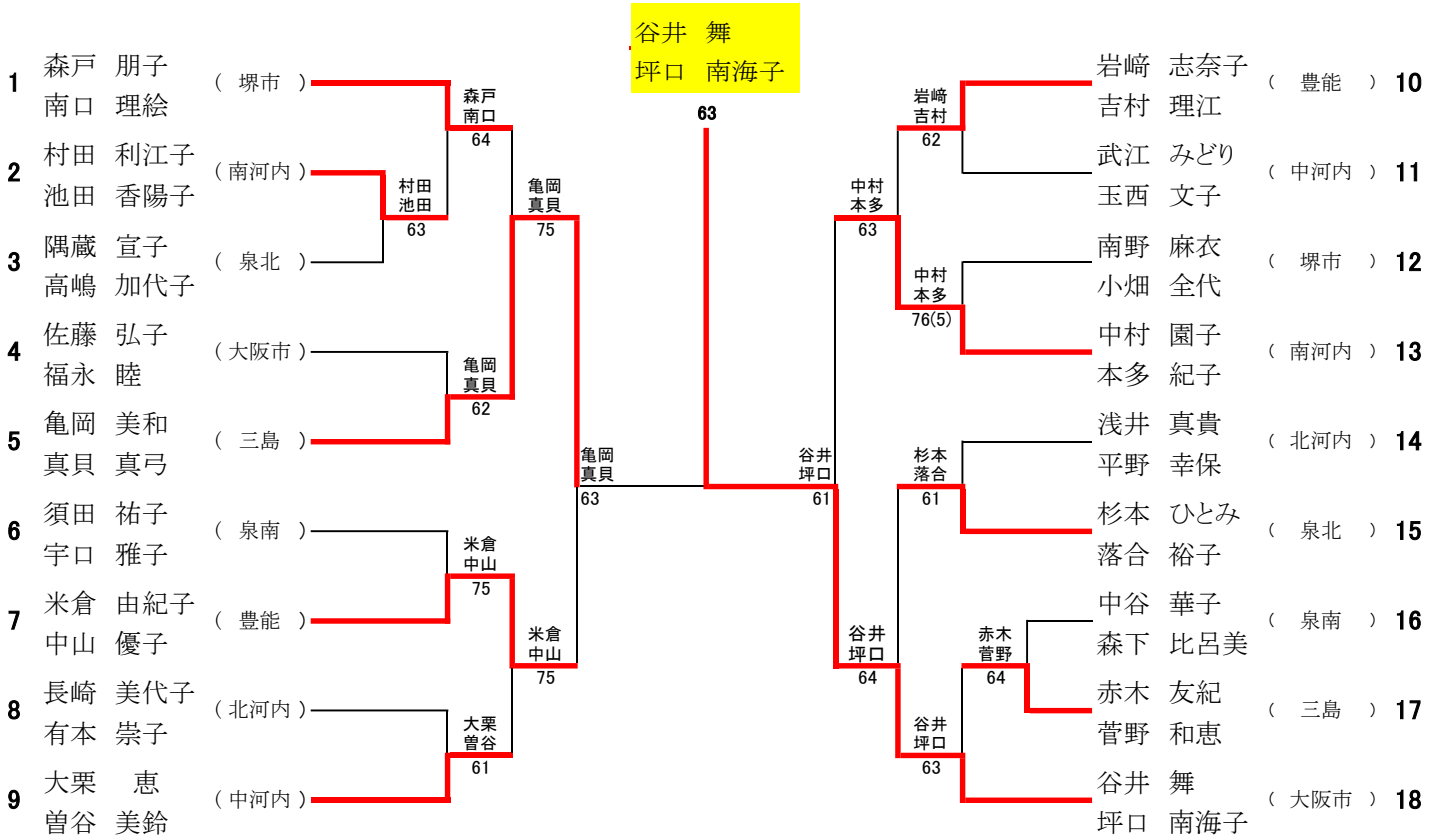

女子・一般ダブルスの部

2024.11.03

松田 ななこ
山中 千紘

女子・45歳以上ダブルスの部

2024.11.03

女子・55歳以上ダブルスの部