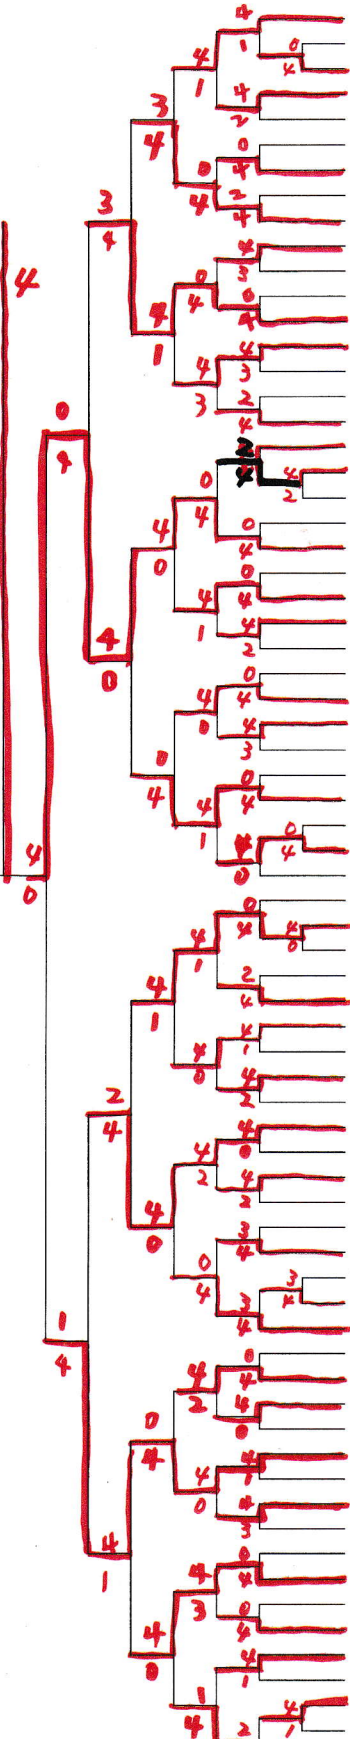

2024年度秋季市民大会Jrの部

2024年10月12日(土)予備日10月26日(土)
箕面市第2テニスコート

(男子)

- 1 3中 青井 涼
- 2 4中 佐藤 陸王
- 3 アサブジョン中 佐藤晃綺
- 4 彩都の丘中 野崎 賢浩
- 5 4中 山田 蒼空
- 6 5中 西 律樹
- 7 2中 稲葉 爽介
- 8 4中 渡邊 寛太
- 9 1中 暹藤 煌大
- 10 4中 山下 浩太
- 11 5中 有馬 杜太郎
- 12 2中 森井 蒼大
- 13 1中 大西 詢斗
- 14 1中 山添 詢真
- 15 止々呂美中 荒芝 伸哉
- 16 4中 野村 諒汰
- 17 彩都の丘中 中村 晴悠
- 18 3中 藤本 雄斗
- 19 4中 井上 仁
- 20 彩都の丘中 今村 霞
- 21 5中 山下 寛太郎
- 22 1中 藤岡 遼
- 23 5中 西口 廉人
- 24 止々呂美中 林 亮佑
- 25 4中 永徳 健生
- 26 1中 山崎 理玖
- 27 2中 三神 光太郎
- 28 4中 三田 隼翔
- 29 彩都の丘中 長屋 悠人
- 30 5中 石田 龍真
- 31 4中 堤 遼駿
- 32 1中 西森 俊登
- 33 3中 高橋 諒
- 34 彩都の丘中 田島 隆一郎
- 35 4中 玉置 湊
- 36 彩都の丘中 番匠 樹
- 37 5中 吉住 碧都
- 38 4中 近藤 有隼
- 39 2中 岩井 隼人
- 40 1中 高野 結斗
- 41 4中 菅川 崇晴
- 42 3中 小寺 冨太郎
- 43 6中 岡田 蒼大
- 44 1中 谷川 諒
- 45 2中 小山 宗志
- 46 彩都の丘中 磯原 靉利
- 47 1中 濱満 匠輝
- 48 4中 西山 航
- 49 4中 林 凜篤
- 50 彩都の丘中 熊本 敬
- 51 5中 吉田 修護
- 52 止々呂美中 前田 優輝
- 53 4中 打田 圭社
- 54 1中 中井 龍也
- 55 アサブジョン中 鎌形愛一郎
- 56 3中 上原 一真
- 57 4中 熊谷 悠杜
- 58 5中 伊藤 悠真
- 59 彩都の丘中 ~~志田 愛真~~
- 60 2中 松井 春樹
- 61 4中 増井 悠真
- 62 1中 富永 蒼太
- 63 彩都の丘中 井上 睦樹
- 64 2中 ~~川邊 颯人~~
- 65 4中 黒木 旺太
- 66 1中 吉村 森介チャーリー
- 67 5中 宮崎 蒼空
- 68 止々呂美中 船越 一輝
- 69 4中 林 琉生