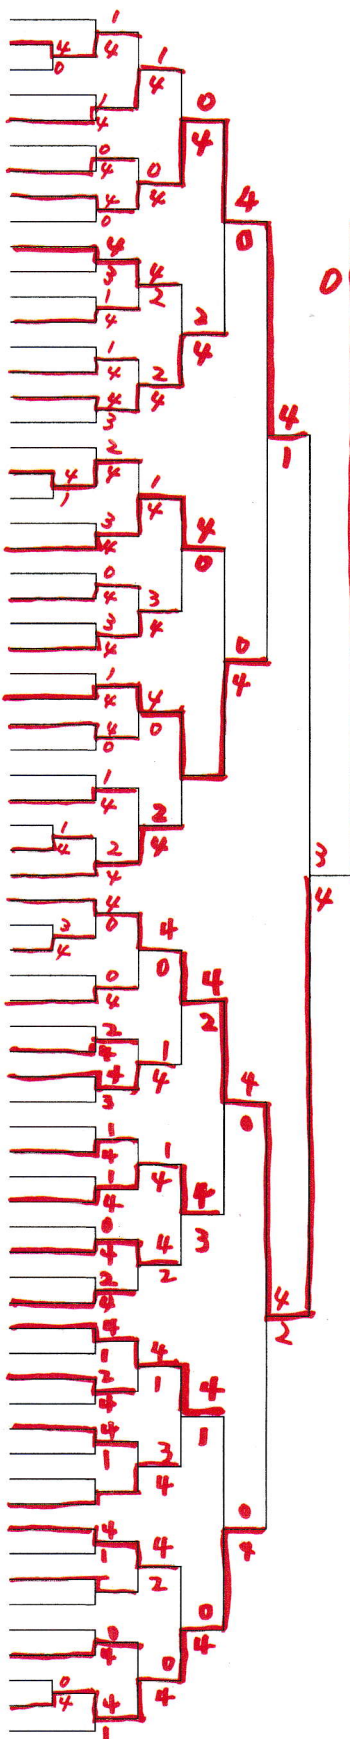

2024年度秋季市民大会Jrの部

2024年10月12日(土)予備日10月26日(土)
箕面市第2テニスコート

(男子)

- 1 3中 青井 涼
- 2 4中 佐藤 陸王
- 3 アサブジョン中 佐藤晃綺
- 4 彩都の丘中 野崎 賢浩
- 5 4中 山田 蒼空
- 6 5中 西 律樹
- 7 2中 稲葉 爽介
- 8 4中 渡邊 寛太
- 9 1中 暹藤 煌大
- 10 4中 山下 浩太
- 11 5中 有馬 杜太郎
- 12 2中 森井 蒼大
- 13 1中 大西 詢斗
- 14 1中 山添 詢真
- 15 止々呂美中 荒芝 伸哉
- 16 4中 野村 諒汰
- 17 彩都の丘中 中村 晴悠
- 18 3中 藤本 雄斗
- 19 4中 井上 仁
- 20 彩都の丘中 今村 霞
- 21 5中 山下 寛太郎
- 22 1中 藤岡 遼
- 23 5中 西口 廉人
- 24 止々呂美中 林 亮佑
- 25 4中 永徳 健生
- 26 1中 山崎 理玖
- 27 2中 三神 光太郎
- 28 4中 三田 隼翔
- 29 彩都の丘中 長屋 悠人
- 30 5中 石田 龍真
- 31 4中 堤 遼駿
- 32 1中 西森 俊登
- 33 3中 高橋 諒
- 34 彩都の丘中 田島 隆一郎
- 35 4中 玉置 湊
- 36 彩都の丘中 番匠 樹
- 37 5中 吉住 碧都
- 38 4中 近藤 有隼
- 39 2中 岩井 隼人
- 40 1中 高野 結斗
- 41 4中 菅川 崇晴
- 42 3中 小寺 冨太郎
- 43 6中 岡田 蒼大
- 44 1中 谷川 諒
- 45 2中 小山 宗志
- 46 彩都の丘中 磯原 靉利
- 47 1中 濱満 匠輝
- 48 4中 西山 航
- 49 4中 林 凜篤
- 50 彩都の丘中 熊本 敬
- 51 5中 吉田 修護
- 52 止々呂美中 前田 優輝
- 53 4中 打田 圭社
- 54 1中 中井 龍也
- 55 アサブジョン中 鎌形愛一郎
- 56 3中 上原 一真
- 57 4中 熊谷 悠杜
- 58 5中 伊藤 悠真
- 59 彩都の丘中 ~~志田 愛真~~
- 60 2中 松井 春樹
- 61 4中 増井 悠真
- 62 1中 富永 蒼太
- 63 彩都の丘中 井上 睦樹
- 64 2中 ~~川邊 颯人~~
- 65 4中 黒木 旺太
- 66 1中 吉村 森介チャーリー
- 67 5中 宮崎 蒼空
- 68 止々呂美中 船越 一輝
- 69 4中 林 琉生