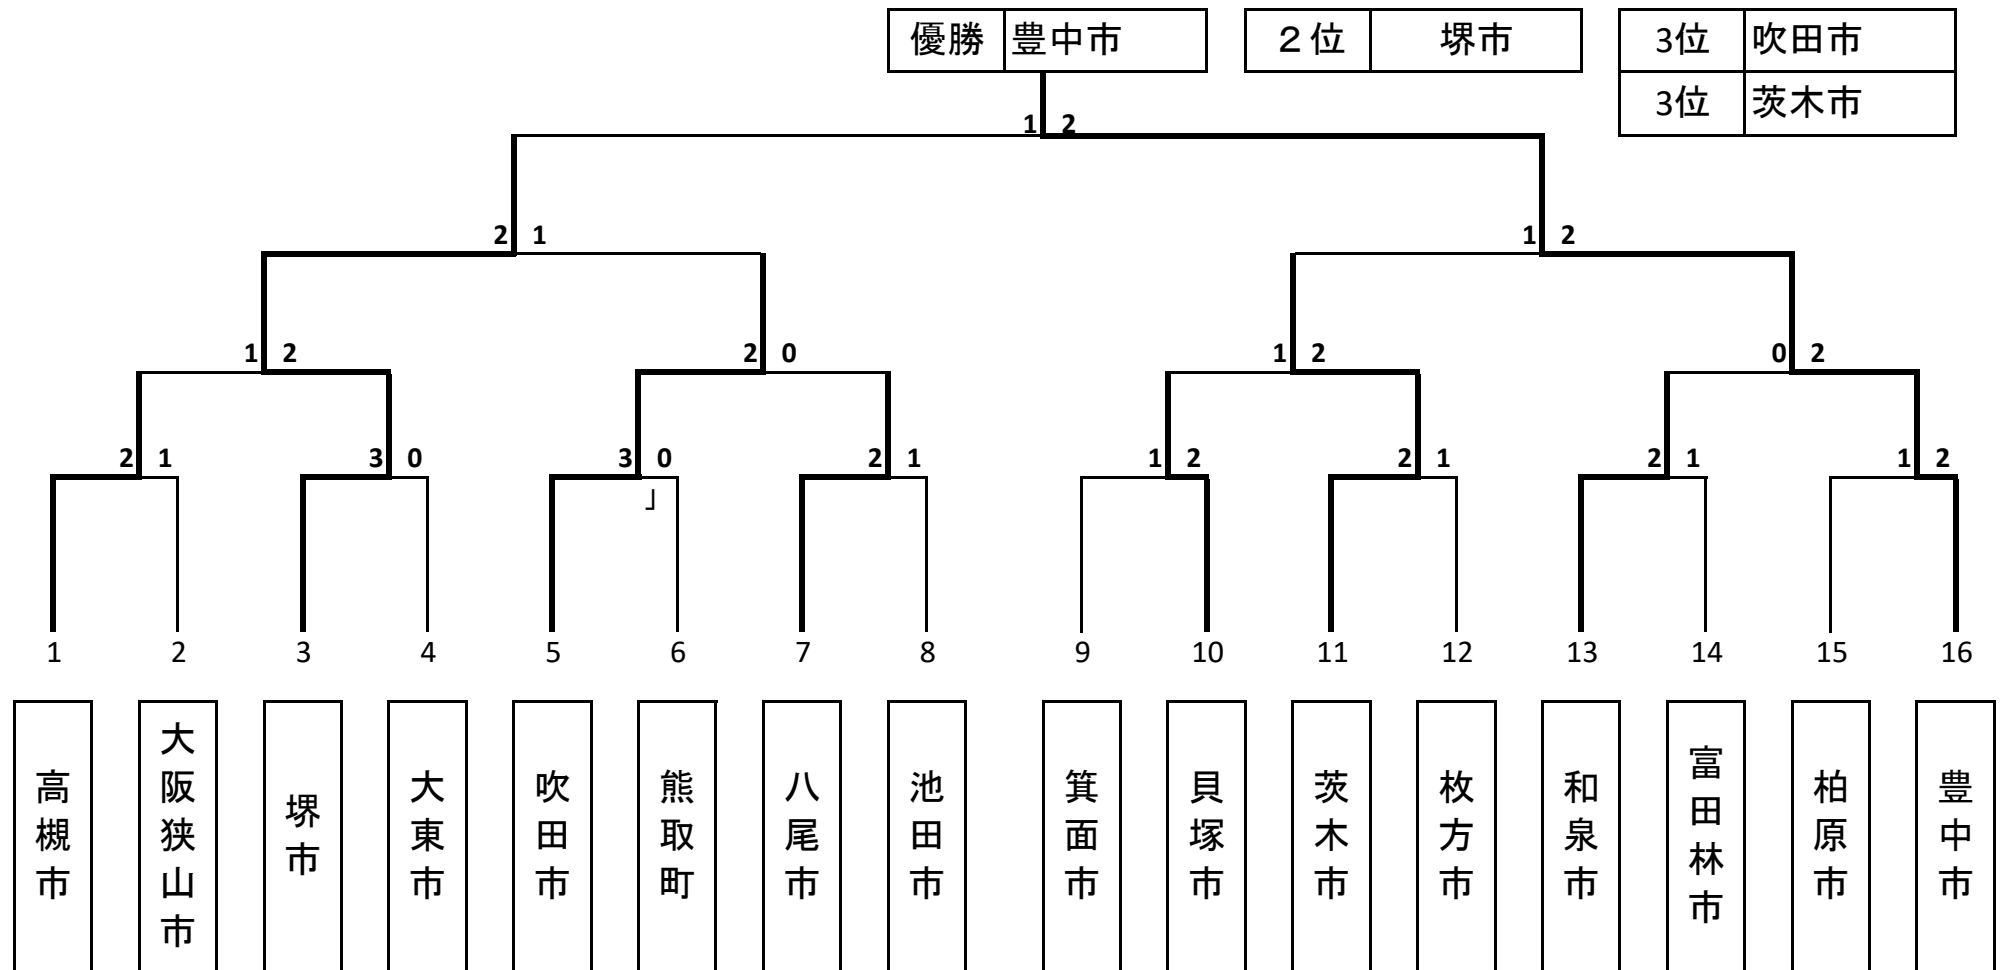

第76回大阪府総合体育大会 中央大会 テニス競技の部

実施日：令和4年8月28日（日） 予備日：9月4日（日）

会場：マリンフード豊中テニスコート（豊中市服部寿町4-7-）

一般男子の部

第76回大阪府総合体育大会 中央大会 テニス競技の部

実施日：令和4年8月28日（日） 予備日：9月4

会場：マリンフード豊中テニスコート（豊中市服部寿町）

一般女子の部

Aブロック							
前回 優勝	2	1	2	1	2	1	優勝除く 担当③

Bブロック							
優勝除く 担当②	1	2	1	2	1	2	優勝除く 担当①

第76回大阪府総合体育大会 テニス競技
(男子の部)

令和4年8月28日
マリンフード豊中テニスコート

第76回大阪府総合体育大会 テニス競技
(女子の部)

令和4年8月28日
マリンフード豊中テニスコート

ゾーン	地区	順位	市町名	No.	選手名	スコア
A	前回優勝		吹田市	1		
	北河内地区	2位	守口市	2	坂口 飯島 城間 大越 田中 伊藤	2-1 64 坂ノ下 酒井 大北 岡村 藤原 敷
		中河内地区	1位	柏原市	3	黒田 五味 落合 西脇 寺田 大津
	南河内地区	2位	大阪狭山市	4	黒田 五味 落合 西脇 寺田 大津	3-0 60 前田 飯田 前田 飯島 三原 大田 菊池 大谷
	泉北地区	1位	高石市	5	黒田 五味 落合 西脇 寺田 大津	1-2 62 黒田 五味 落合 西脇 寺田 大津
	三島地区	2位	摂津市	6	辻本 野口 太田 吉田 西改 西井	0-3 67 古賀 津野 大内 柴田 河原 廣瀬
	泉南地区	1位	岸和田市	7	原田 頼宮 高地 吉村 五十川 林	2-1 63 中西 野崎 河原 廣瀬 東海 白濱 佐藤 木幡
	担当地区 豊能③		箕面市	8		
B	担当地区 豊能②		池田市	9		
	南河内地区	1位	富田林市	10	岩崎 高橋 有本 山本	1-2 76 辻本 菊屋 衛藤 伊藤 石川 塩崎
	中河内地区	2位	八尾市	11	森 山本 齊藤 竹島 松尾 高島	0-3 36 高村 矢ノ川 石川 塩崎 衛藤 伊藤 吉田 吉住 大西 荒堀
	北河内地区	1位	枚方市	12	浅香 北畑 右近 水本 猿渡 杉田	2-1 46 本間 林 徳永 石坂 志村 梶原 柴藤 北畑 右近 水本 猿渡 杉田
	泉北地区	2位	堺市	13	尾藤 榎本 田村 東出 蔵野 辻	2-1 76 北畑 藤井 右近 水本 猿渡 杉田 武智 小原 大西 高村
	三島地区	1位	高槻市	14	浅香 北畑 右近 水本 猿渡 杉田	2-1 46 本間 林 徳永 石坂 志村 梶原 柴藤 北畑 右近 水本 猿渡 杉田
	泉南地区	2位	泉佐野市	15	尾藤 榎本 田村 東出 蔵野 辻	1-2 36 三木 野口 村野 藪田 山岸 濱村
	担当地区 豊能①		豊中市	16		

一般女子	
優勝	豊中市
準優勝	堺市
第3位	吹田市
第3位	茨木市