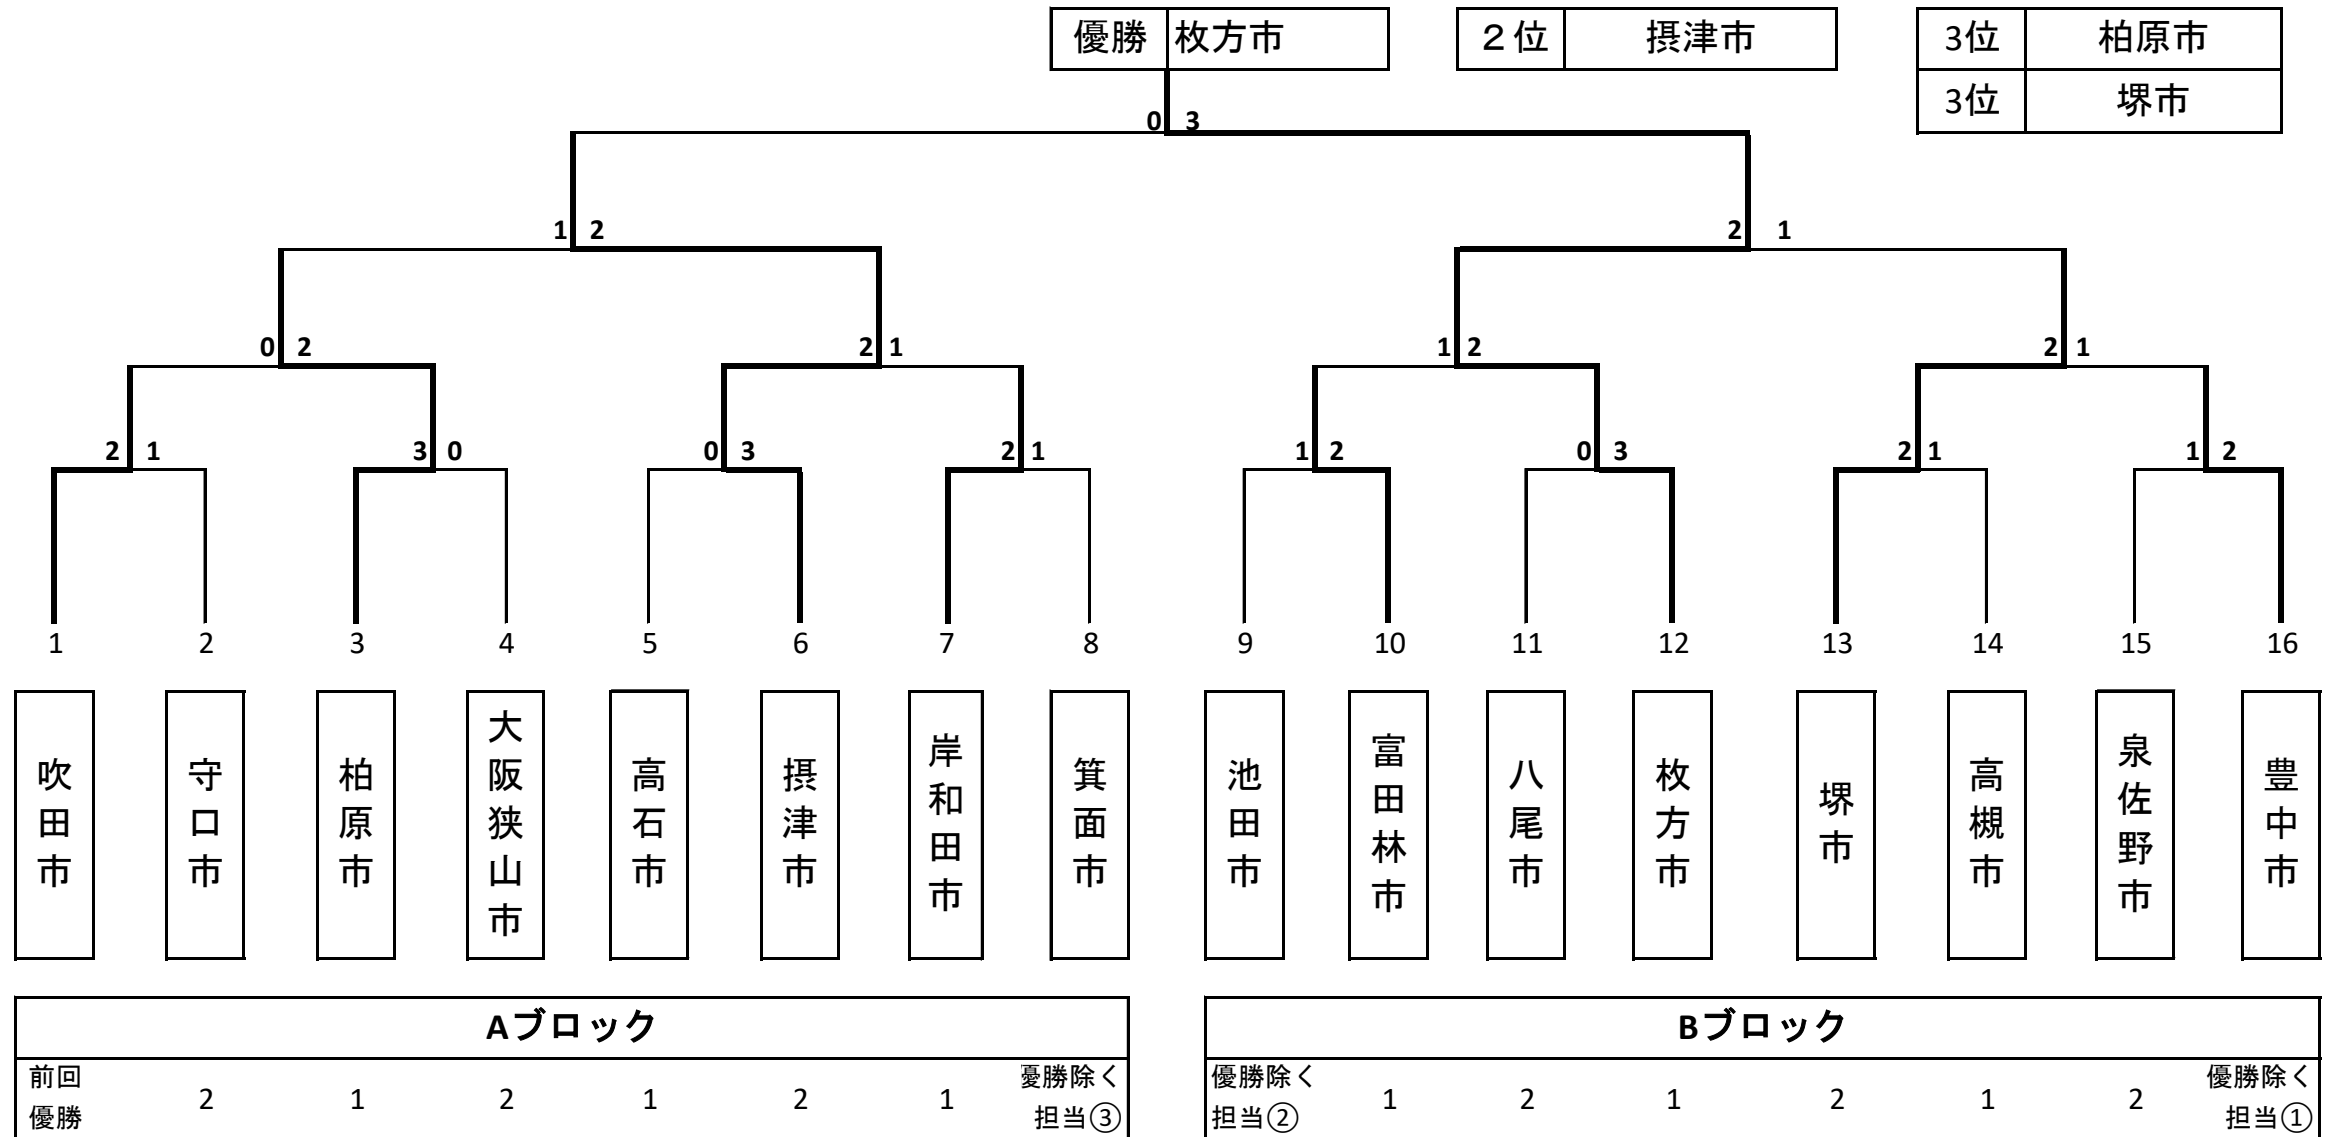

第76回大阪府総合体育大会 中央大会 テニス競技の部

実施日：令和4年8月28日（日） 予備日：9月4日（日）

会場：マリンフード豊中テニスコート（豊中市服部寿町4-7-）

一般男子の部

第76回大阪府総合体育大会 中央大会 テニス競技の部

実施日：令和4年8月28日（日） 予備日：9月4

会場：マリンフード豊中テニスコート（豊中市服部寿町）

一般女子の部

Aブロック							
前回 優勝	2	1	2	1	2	1	優勝除く 担当③

Bブロック							
優勝除く 担当②	1	2	1	2	1	2	優勝除く 担当①

第76回大阪府総合体育大会 テニス競技
(男子の部)

令和4年8月28日
マリンフード豊中テニスコート

第76回大阪府総合体育大会 テニス競技
(女子の部)

令和4年8月28日
マリンフード豊中テニスコート

ゾーン	地区	順位	市町名	No.	選手名	スコア
A	前回優勝		吹田市	1		
	北河内地区	2位	守口市	2	坂口 飯島 城間 大越 田中 伊藤	2-1 64 坂ノ下 酒井 大北 岡村 藤原 敷
		中河内地区	1位	柏原市	3	黒田 五味 落合 西脇 寺田 大津
	南河内地区	2位	大阪狭山市	4	黒田 五味 落合 西脇 寺田 大津	3-0 60 前田 飯田 前田 飯島 三原 大田 菊池 大谷
	泉北地区	1位	高石市	5	黒田 五味 落合 西脇 寺田 大津	1-2 62 黒田 五味 落合 西脇 寺田 大津
	三島地区	2位	摂津市	6	辻本 野口 太田 吉田 西改 西井	0-3 67 古賀 津野 大内 柴田 河原 廣瀬
	泉南地区	1位	岸和田市	7	原田 頼宮 高地 吉村 五十川 林	2-1 63 中西 野崎 河原 廣瀬 東海 白濱 佐藤 木幡
	担当地区 豊能③		箕面市	8		
B	担当地区 豊能②		池田市	9		
	南河内地区	1位	富田林市	10	岩崎 高橋 有本 山本	1-2 76 辻本 菊屋 衛藤 伊藤 石川 塩崎
	中河内地区	2位	八尾市	11	森 山本 齊藤 竹島 松尾 高島	0-3 36 高村 矢ノ川 石川 塩崎 衛藤 伊藤 吉田 吉住 大西 荒堀
	北河内地区	1位	枚方市	12	浅香 北畑 右近 水本 猿渡 杉田	2-1 46 本間 林 徳永 石坂 志村 梶原 柴藤 北畑 右近 水本 猿渡 杉田
	泉北地区	2位	堺市	13	尾藤 榎本 田村 東出 蔵野 辻	2-1 76 北畑 藤井 右近 水本 猿渡 杉田 武智 小原 大西 高村
	三島地区	1位	高槻市	14	浅香 北畑 右近 水本 猿渡 杉田	2-1 46 本間 林 徳永 石坂 志村 梶原 柴藤 北畑 右近 水本 猿渡 杉田
	泉南地区	2位	泉佐野市	15	尾藤 榎本 田村 東出 蔵野 辻	1-2 36 三木 野口 村野 藪田 山岸 濱村
	担当地区 豊能①		豊中市	16		

一般女子	
優勝	豊中市
準優勝	堺市
第3位	吹田市
第3位	茨木市