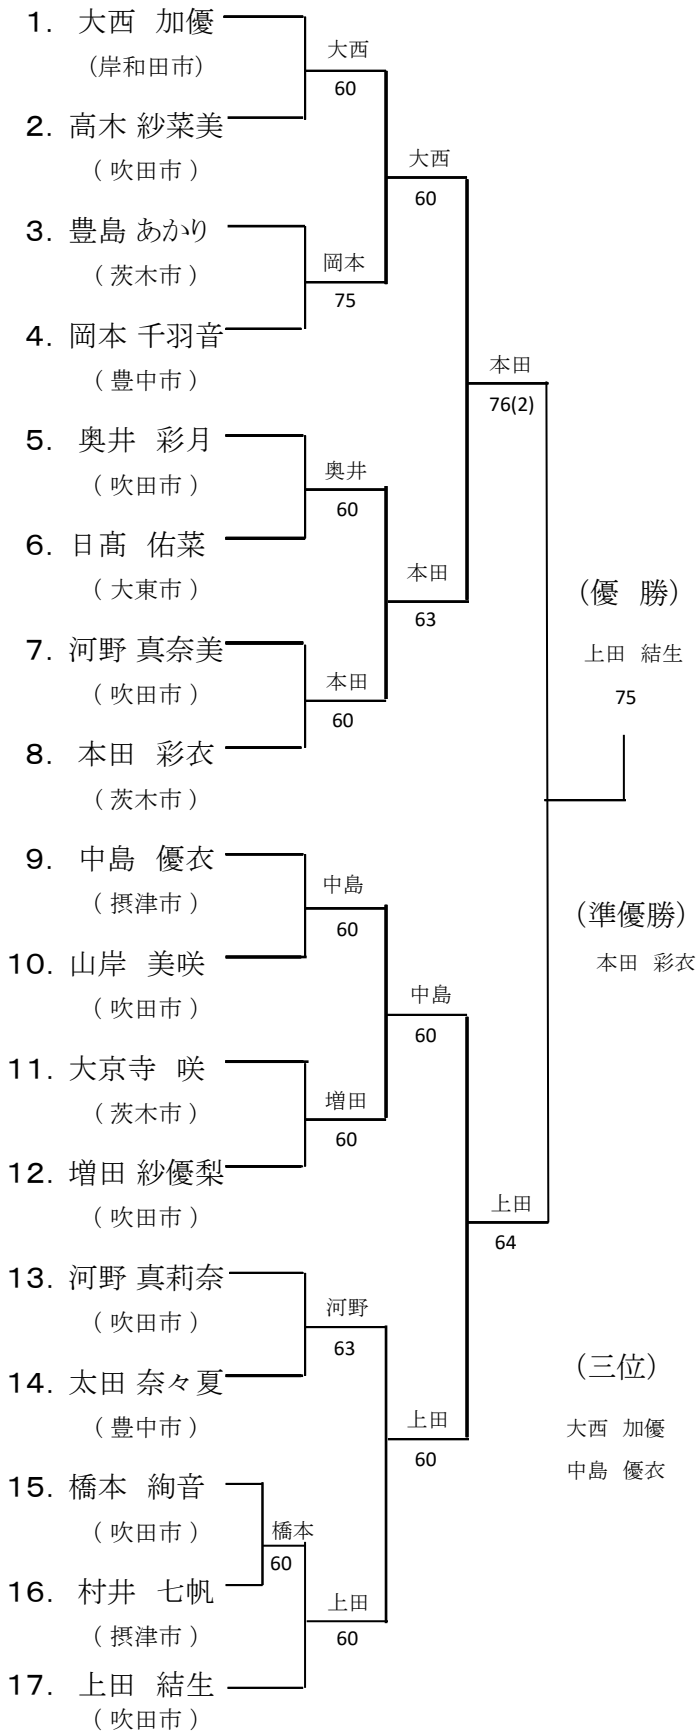

11才以下 女子シングルス

13才以下 女子シングルス

(優勝)

(準優勝)

15才以下 女子シングルス
【Aブロック】

		1	2	3	勝敗	順位
		神内 彩衣 (寝屋川市)	村田 涼葉 (島本町)	中村 陽 (豊中市)		
1	神内 彩衣 (寝屋川市)		60	W.O	2-0	1
2	村田 涼葉 (島本町)	06		W.O	1-1	2
3	中村 陽 (豊中市)	W.O	W.O		0-2	3

【Bブロック】

		4	5	6	勝敗	順位
		濱 あゆみ (吹田市)	加賀 楓佳 (茨木市)	丹生 ころろ (枚方市)		
4	濱 あゆみ (吹田市)		16	36	0-2	3
5	加賀 楓佳 (茨木市)	61		36	1-1	2
6	丹生 ころろ (枚方市)	63	63		2-0	1

【順位決定戦】