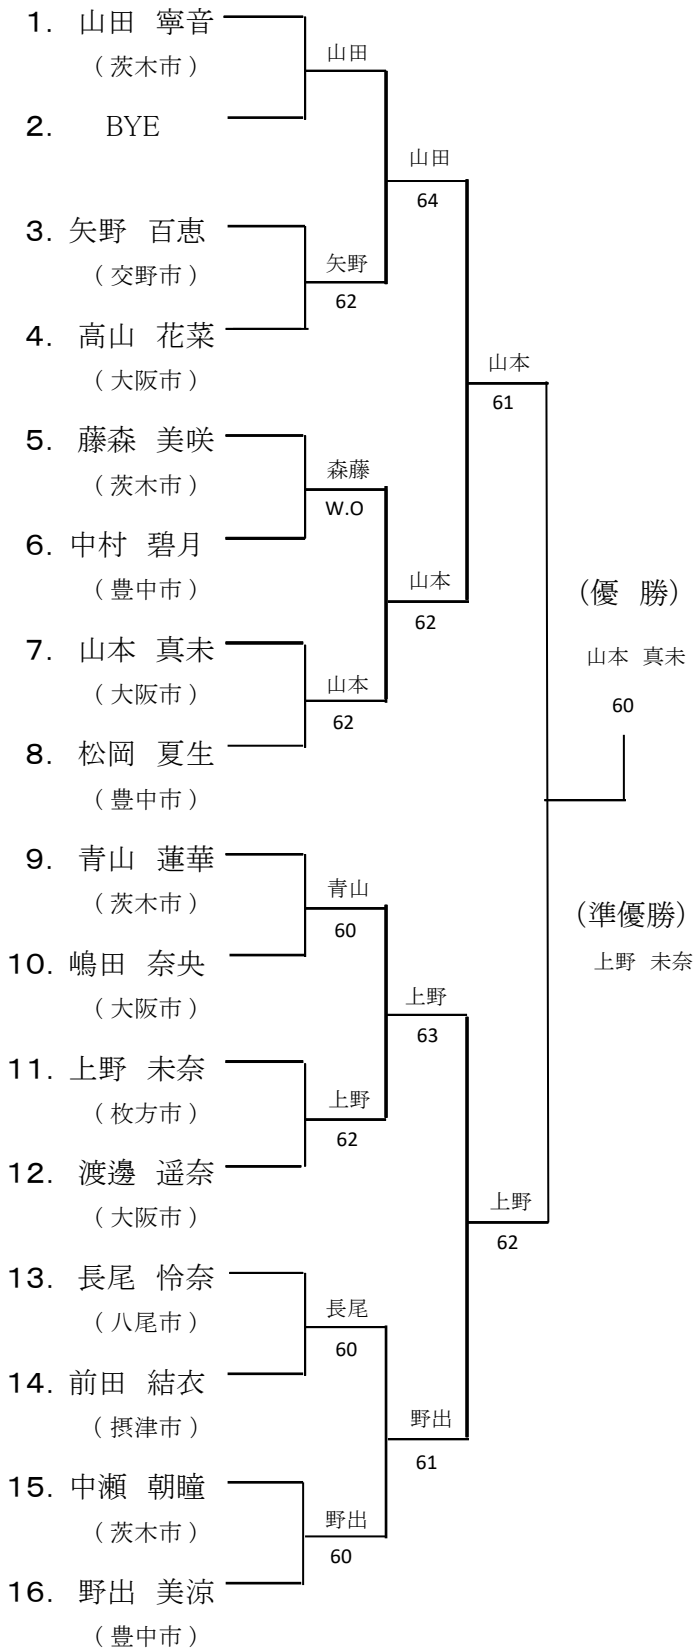

11才以下 女子シングルス

13才以下 女子シングルス

(優勝)

(準優勝)

15才以下 女子シングルス
【Aブロック】

		1	2	3	勝敗	順位
		神内 彩衣 (寝屋川市)	村田 涼葉 (島本町)	中村 陽 (豊中市)		
1	神内 彩衣 (寝屋川市)		60	W.O	2-0	1
2	村田 涼葉 (島本町)	06		W.O	1-1	2
3	中村 陽 (豊中市)	W.O	W.O		0-2	3

【Bブロック】

		4	5	6	勝敗	順位
		濱 あゆみ (吹田市)	加賀 楓佳 (茨木市)	丹生 ころろ (枚方市)		
4	濱 あゆみ (吹田市)		16	36	0-2	3
5	加賀 楓佳 (茨木市)	61		36	1-1	2
6	丹生 ころろ (枚方市)	63	63		2-0	1

【順位決定戦】