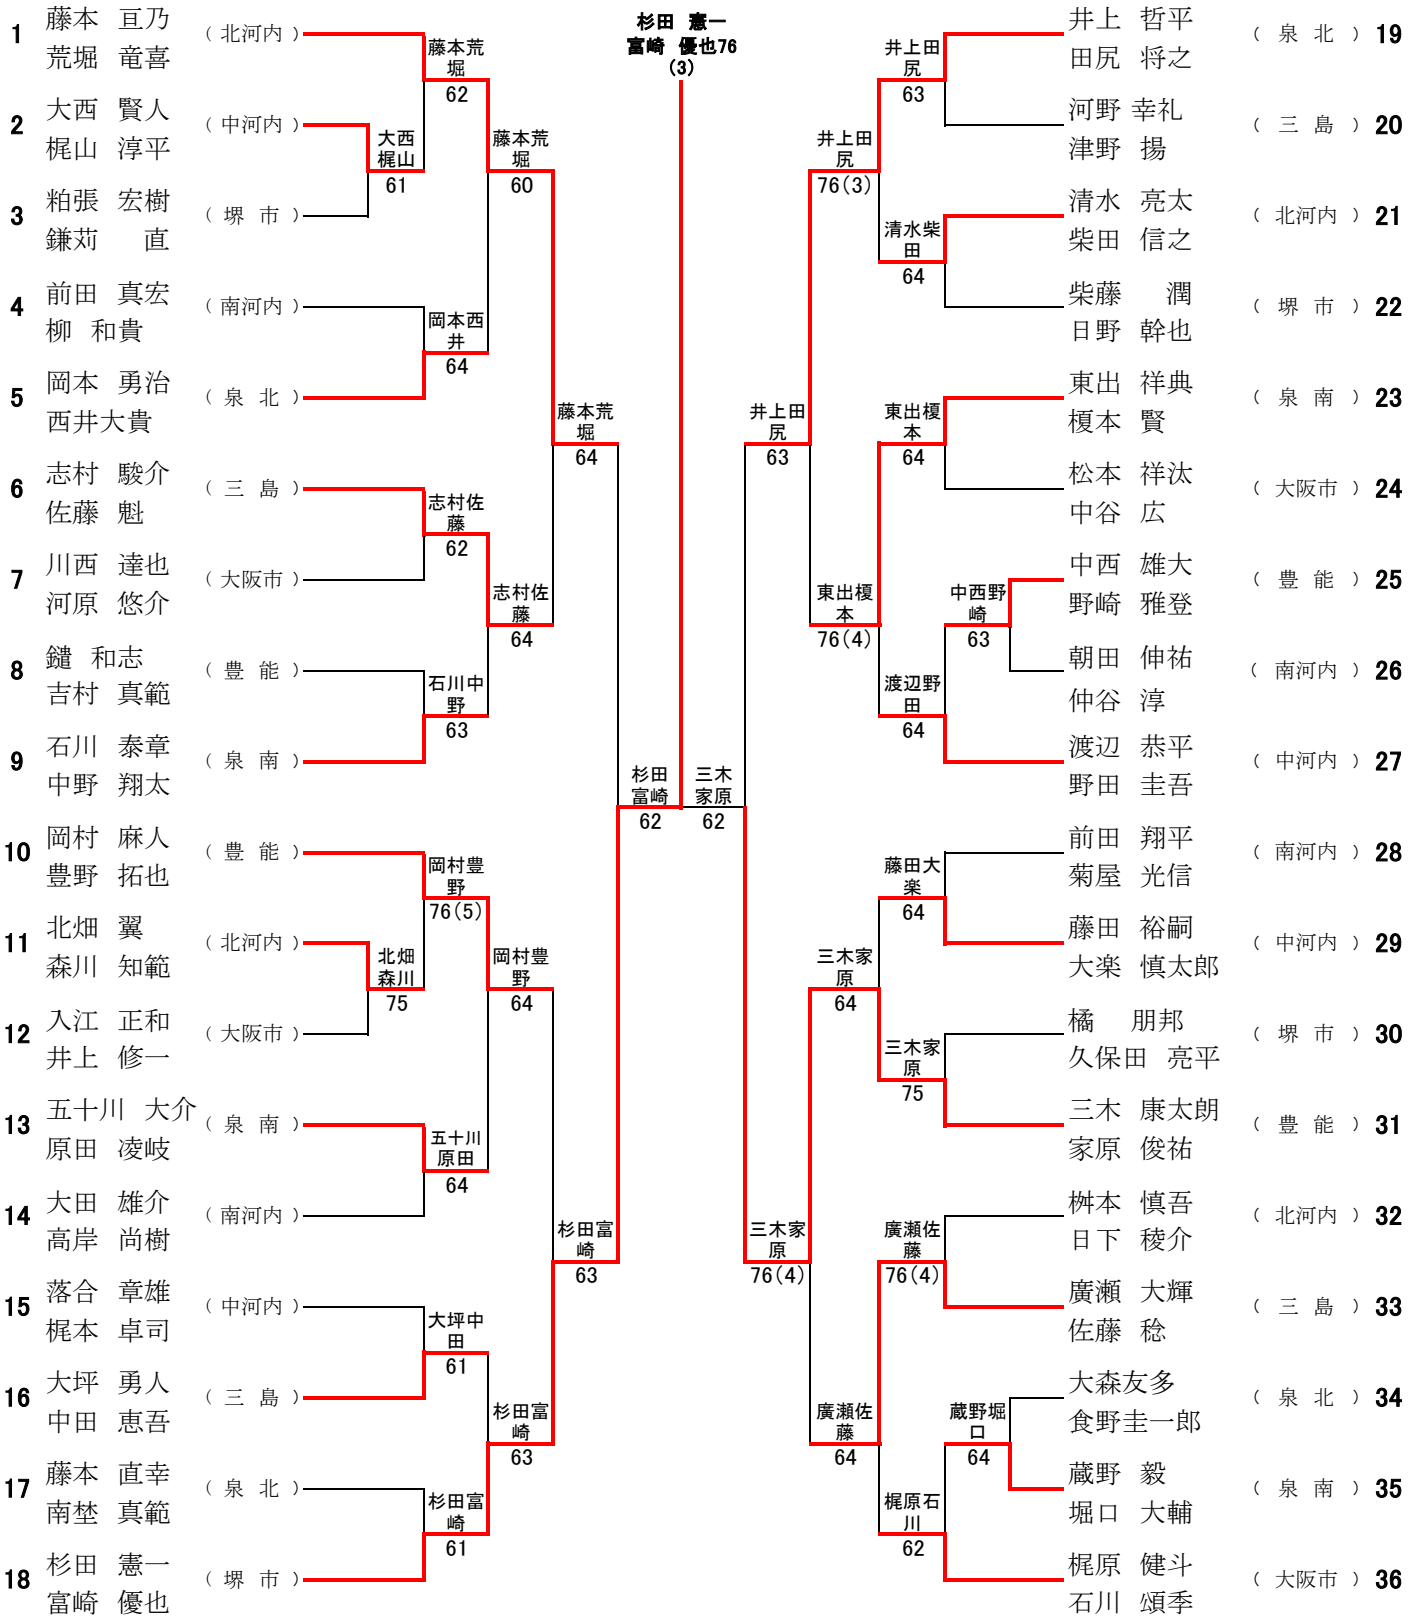

男子・一般ダブルスの部

男子・45歳以上ダブルスの部

男子・55歳以上ダブルスの部