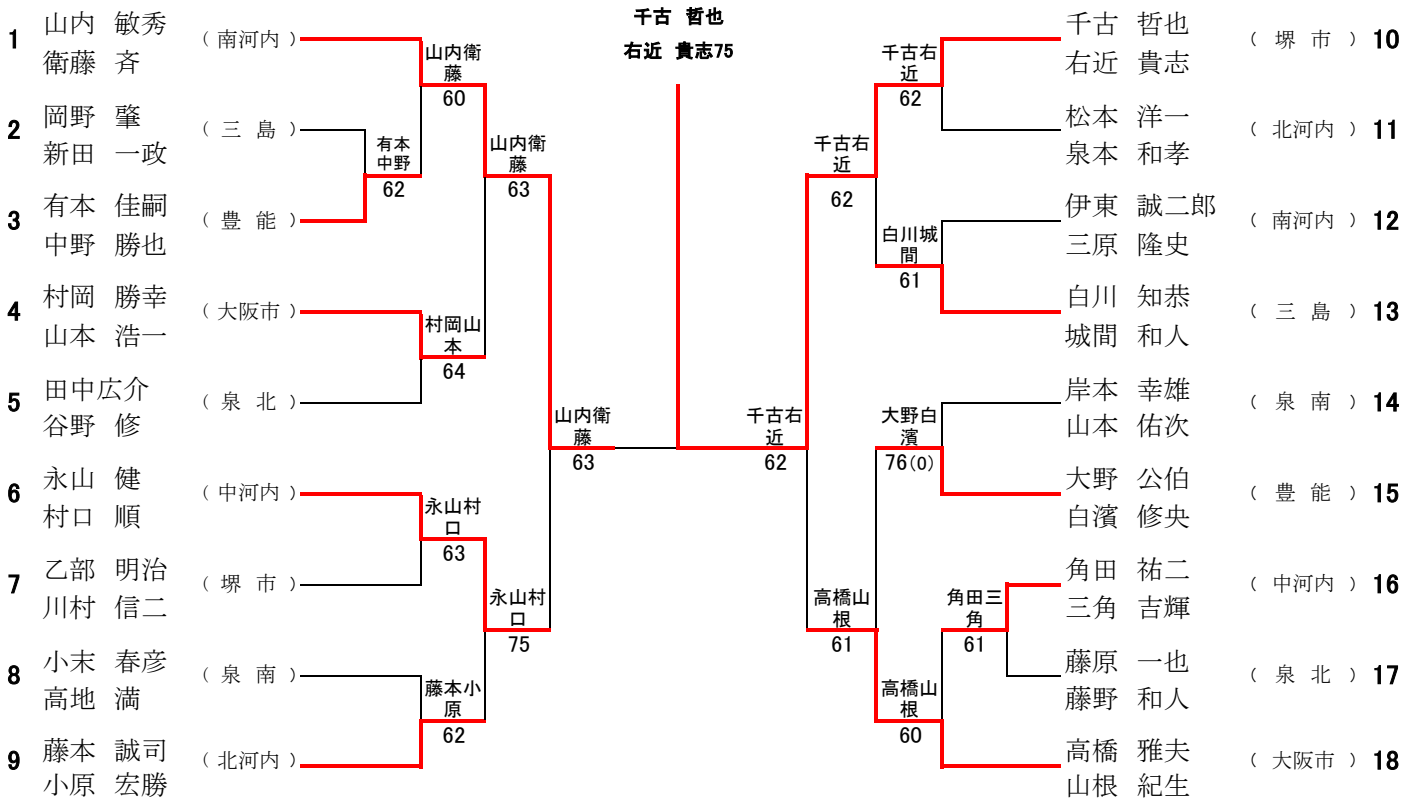

男子・一般ダブルスの部

男子・45歳以上ダブルスの部

男子・55歳以上ダブルスの部